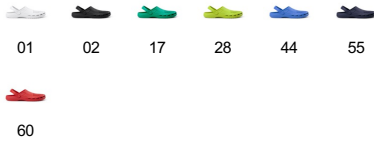

COLORS

SIZES

Adults:	Size 35	Size 36	Size 37	Size 38	Size 39	Size 40	Size 41	Size 42	Size 43
Adults:	Size 44			Size 45			Size 46