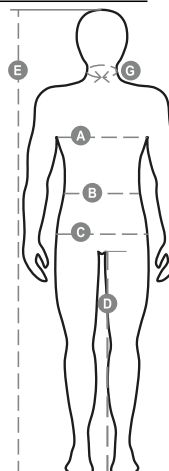

**Composition:** 72% DENIM + 26% POL + 2% ELASTANE

**Appearance:** DENIM STRETCH 10,5 oz/yd<sup>2</sup>

**Weight:** 350 GR/MQ

**Sizes:** 42-44-46-48-50-52-54-56/58-60/62-64/66-68/70-72/74

**Packaging:** 1/20

## Size Guide

International Sizes	XXS		XS		S		M		L		XL		XXL		3XL		4XL		5XL	
IT - DE	36	38	40	42	44	46	48	50	52	54	56	58	60	62	64	66	68	70	72	74
FR - ES	32	34	36	38	40	42	44	46	48	50	52	54	56	58	60	62	64	66	68	70
UK Top	29	30	31	33	34	36	38	39	41	42	44	46	47	48	50	52	53	55	56	58
UK Trousers	25	27	28	29	30	32	33	34	36	38	40	41	43	45	46	48	49	51	52	54
(G) - cm	37	37	38	38	39	39	40	40	41	41	42,5	42,5	44	44	45	45	46	46	47	47
(G) - in	14½	14½	15	15	15½	15½	15¾	15¾	16	16	16¾	16¾	17¼	17¼	17¾	17¾	18	18	18½	18½
(A) - cm	72	76	80	84	88	92	96	100	104	108	112	116	120	124	128	132	136	140	144	148
(A) - in	28	30	31	33	34	36	38	39	41	42	44	46	47	48	50	52	53	55	56	58
(B) - cm	64	68	72	74	76	80	84	88	92	96	100	104	108	112	116	120	124	128	132	136
(B) - in	25	27	28	29	30	32	33	34	36	38	40	41	43	45	46	48	49	51	52	54
(C) - cm	80	84	88	90	92	96	100	104	108	112	116	120	124	128	132	136	140	144	148	152
(C) - in	31	33	34	35	36	38	39	41	42	44	46	47	49	50	52	53	55	56	58	59
(D) - cm	82	82	84	84	85	85	86	86	87	87	88	88	88	88	88	88	89	89	89	89
(D) - in	32	32	33	33	33	33	33	33	34	34	34	34	34	34	34	34	35	35	35	35
(E) - cm	170/181				175/187				175/189											
(E) - in	67/71				69/73				69/75											